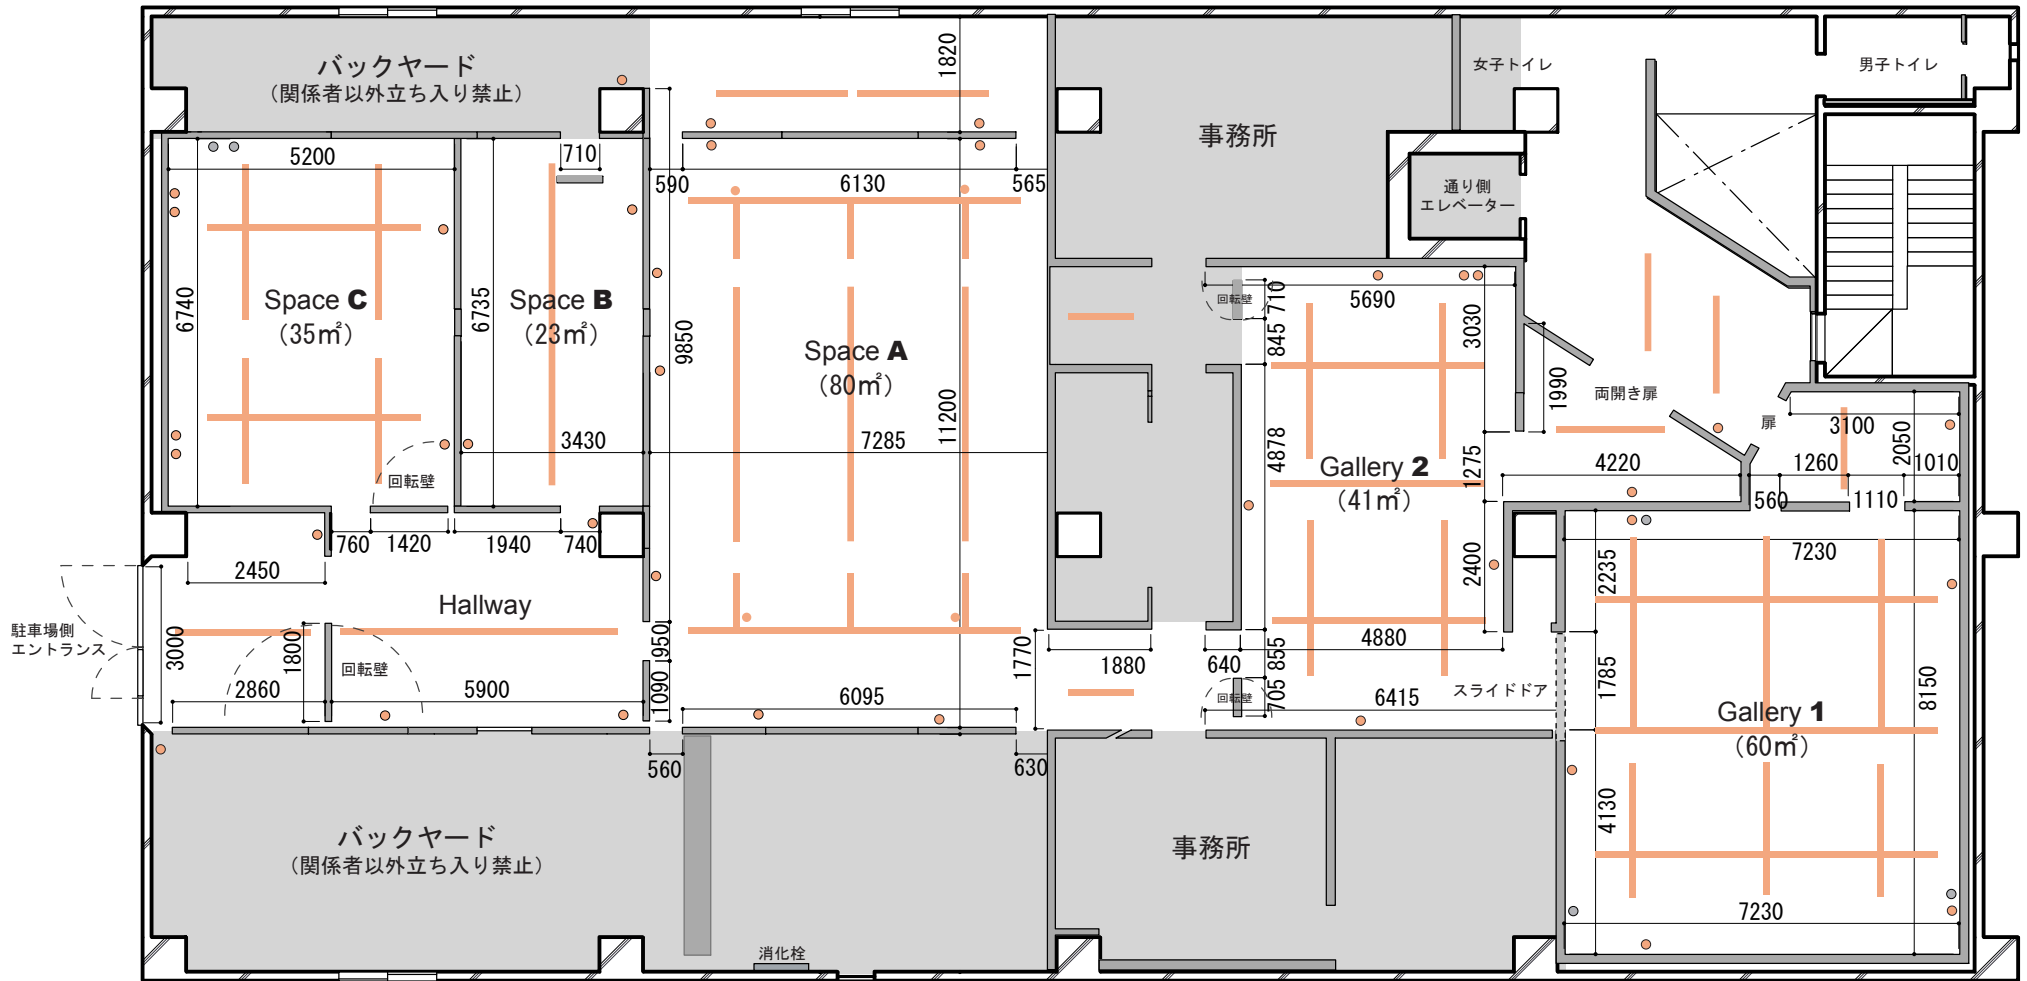

ALTERNATIVE SPACE TEMPORARY CONTEMPORARY

2014. July

外光の入る窓

※スペース内の寸法は設計時の寸法です。壁を一旦取り外してから再度組みなおしている部分もあるので、数字は参考程度と考えてください。
 使用するスペース開口部の幅を確認し、搬出入に支障がない事を事前にお確かめください。
 搬入用エレベーターは駐車場側にあり、台車でそのまま搬入可能です。高さ：240cm 幅：180cm 奥行き：340cm 重さ：1500kgまで

※SpaceCとHallwayの回転壁、およびGallery1とGallery2の間のスライドドア部分は動かせます。
 また壁の取り外しや移動は原則として行っていません。

- 照明レール
- コンセント
- 現在使用不可のコンセント
- 天井レール沿いコンセント